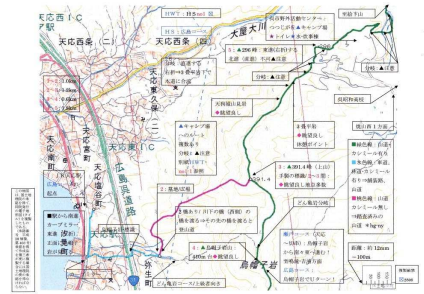

★ CD画像

★ 広島コース no1 (収録コース図)

★ 広島コース no2 (収録コース図)

広島湾岸トレイル...5 コース・291.9km(陸路)

★広島コース (西廻り) : 天応～烏帽子岩山～絵下山～金ヶ燈籠山～城山～洞所山～天狗防山～原山～銚取山～高城山～藤ヶ丸山～木ノ宗山～鬼ヶ城山～白木山～602 峯～備前坊山～可部冠山～堂床山～福王寺山～螺山～茶臼山～阿武山～権現山～武田山～火山～丸山～大茶臼山～鈴ヶ峰～八幡東.....129.5km

★宮島コース (西廻り) : 八幡東～極楽寺山～折敷畑山～545.6 峯 (船倉山)～559 峯(高見山)～宮島口～<フェリー>～宮島港～駒ヶ林～弥山～大聖院～宮島港...41.3km

★瀬戸コース (東廻り) : 天応～烏帽子岩山～土鍋峠～大庭山～八畳岩～神山峠～灰ヶ峰～金名水～海軍墓地～休山～音戸瀬戸公園～音戸の瀬戸<渡船>～古観音山～早瀬大橋～陀峯山～大原湾～鹿川水源地公園～真道山～江南橋～旧海軍兵学校展望地～古鷹山～クマン岳～切串港...79.9km

★エキ北コース (広島コース接続) : 広島駅～二葉山～牛田山～松笠山～蝦蟇峠～二ヶ城山～三田ヶ峠～木ノ宗山・銅鐸分岐...15.7km

★エキミナミコース : 広島駅～広島城～平和記念公園～本通商店街 (又は、平和大通)～比治山～京橋川西岸沿い～宇品港～元宇品一周～宇品港～<フェリー>～似島港～安芸小富士～下高山～似島港...25.5km

★ 広島コース no3 (収録コース図)

★ 5 コース・イラスト図