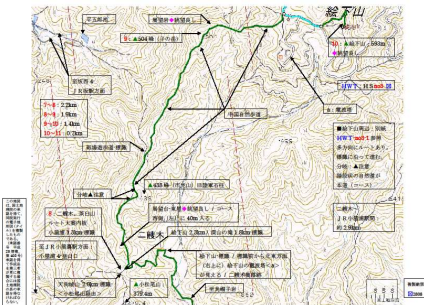

★ CD画像

★ 広島コース no1 (収録コース図)

★ 広島コース no2 (収録コース図)

広島湾岸トレイル...5 コース・291.9km(陸路)

★広島コース (西廻り) : 天応～烏帽子岩山～絵下山～金ヶ燈籠山～城山～洞所山～天狗防山～原山～銚取山～高城山～藤ヶ丸山～木ノ宗山～鬼ヶ城山～白木山～602 峯～備前坊山～可部冠山～堂床山～福王寺山～螺山～茶臼山～阿武山～権現山～武田山～火山～丸山～大茶臼山～鈴ヶ峰～八幡東.....129.5km

★宮島コース (西廻り) : 八幡東～極楽寺山～折敷畑山～545.6 峯 (船倉山)～559 峯(高見山)～宮島口～<フェリー>～宮島港～駒ヶ林～弥山～大聖院～宮島港...41.3km

★瀬戸コース (東廻り) : 天応～烏帽子岩山～土鍋峠～大庭山～八畳岩～神山峠～灰ヶ峰～金名水～海軍墓地～休山～音戸瀬戸公園～音戸の瀬戸<渡船>～古観音山～早瀬大橋～陀峯山～大原湾～鹿川水源地公園～真道山～江南橋～旧海軍兵学校展望地～古鷹山～クマン岳～切串港...79.9km

★エキ北コース (広島コース接続) : 広島駅～二葉山～牛田山～松笠山～蝦蟇峠～二ヶ城山～三田ヶ峠～木ノ宗山・銅鐸分岐...15.7km

★エキミナミコース : 広島駅～広島城～平和記念公園～本通商店街 (又は、平和大通)～比治山～京橋川西岸沿い～宇品港～元宇品一周～宇品港～<フェリー>～似島港～安芸小富士～下高山～似島港...25.5km

★ 広島コース no3 (収録コース図)

★ 5 コース・イラスト図