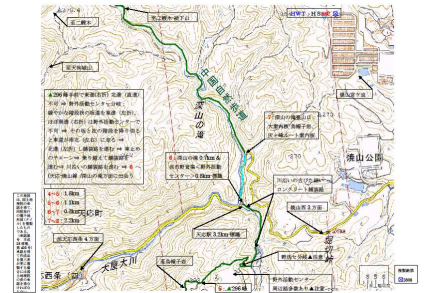

★ CD画像

★ 広島コース no1 (収録コース図)

★ 広島コース no2 (収録コース図)

広島湾岸トレイル...5 コース・291.9km(陸路)

★広島コース (西廻り) : 天応～烏帽子岩山～絵下山～金ヶ燈籠山～城山～洞所山～天狗防山～原山～銚取山～高城山～藤ヶ丸山～木ノ宗山～鬼ヶ城山～白木山～602 峯～備前坊山～可部冠山～堂床山～福王寺山～螺山～茶臼山～阿武山～権現山～武田山～火山～丸山～大茶臼山～鈴ヶ峰～八幡東.....129.5km

★宮島コース (西廻り) : 八幡東～極楽寺山～折敷畑山～545.6 峯 (船倉山)～559 峯(高見山)～宮島口～<フェリー>～宮島港～駒ヶ林～弥山～大聖院～宮島港...41.3km

★瀬戸コース (東廻り) : 天応～烏帽子岩山～土鍋峠～大庭山～八畳岩～神山峠～灰ヶ峰～金名水～海軍墓地～休山～音戸瀬戸公園～音戸の瀬戸<渡船>～古観音山～早瀬大橋～陀峯山～大原湾～鹿川水源地公園～真道山～江南橋～旧海軍兵学校展望地～古鷹山～クマン岳～切串港...79.9km

★エキ北コース (広島コース接続) : 広島駅～二葉山～牛田山～松笠山～蝦蟇峠～二ヶ城山～三田ヶ峠～木ノ宗山・銅鐸分岐...15.7km

★エキミナミコース : 広島駅～広島城～平和記念公園～本通商店街 (又は、平和大通)～比治山～京橋川西岸沿い～宇品港～元宇品一周～宇品港～<フェリー>～似島港～安芸小富士～下高山～似島港...25.5km

★ 広島コース no3 (収録コース図)

★ 5 コース・イラスト図